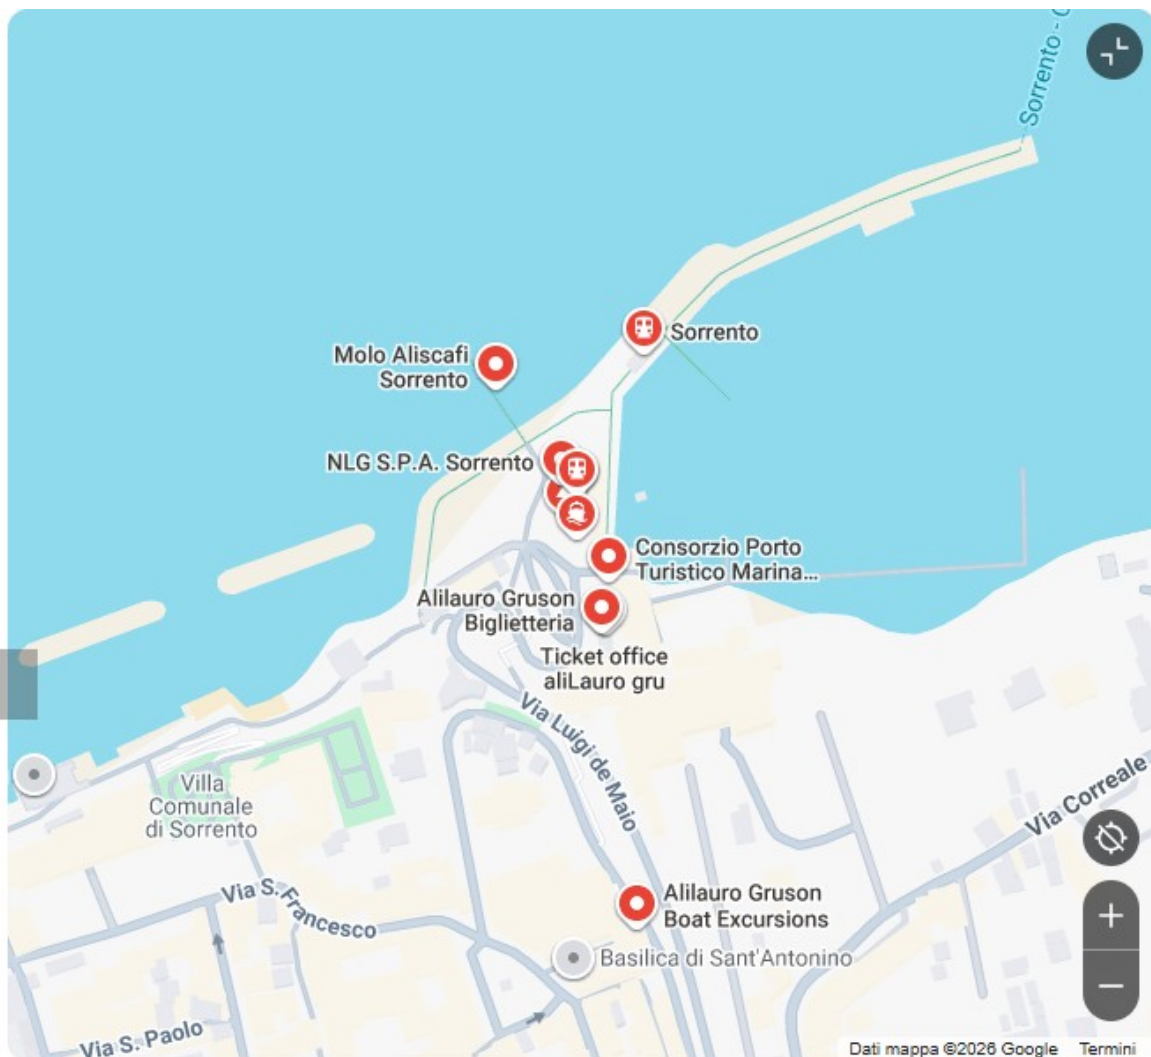

## PORTO DI PARTENZA DA NAPOLI- CAPRI E RITORNO

[Contatti e Biglietterie](#) > [Biglietterie](#) > Napoli - Calata Porta di Massa

### NAPOLI-CAPRI

LO STESSO ORARIO ANCHE PER IL GIORNO SABATO 11 APRILE

 TRAGHETTO	 07:55 Dom 12/04/2026 NAPOLI Porta di Massa	 09:17 Dom 12/04/2026 CAPRI
  		

### CAPRI-NAPOLI

 TMV	 15:38 Dom 12/04/2026 CAPRI	 16:28 Dom 12/04/2026 NAPOLI Porta di Massa	
  			
 TMV	 20:17 Dom 12/04/2026 CAPRI	 20:57 Dom 12/04/2026 NAPOLI Porta di Massa	
  			

## PORTO DI PARTENZA SORRENTO-CAPRI E RITORNO