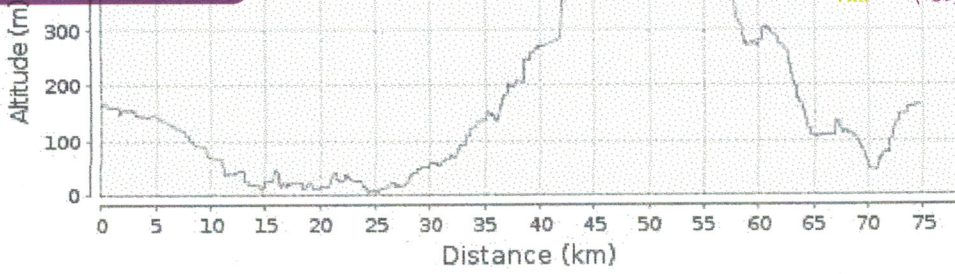

la Signora®
Melanzana
naturalmente dolce

Contrada Piano di Savia SP 118 Km 0.800 97019 Vittoria (RG) Italia

TEL (+39) 0932 871650

EMAIL info@ortonatura.eu

FAX (+39) 0932 995667

P.IVA 01581260880

Coordinate punto di partenza

Coordinate punto di arrivo

Latitudine: N 36°56.409' / N 36°56'24.543" / N +36.9401510 Latitudine: N 36°56.536' / N 36°56'32.208" / N +36.9422800
Longitudine: E 14°31.602' / E 14°31'36.174" / E +14.5267152 Longitudine: E 14°31.744' / E 14°31'44.687" / E +14.5290800

MEDIO FONDO

Km 77,61